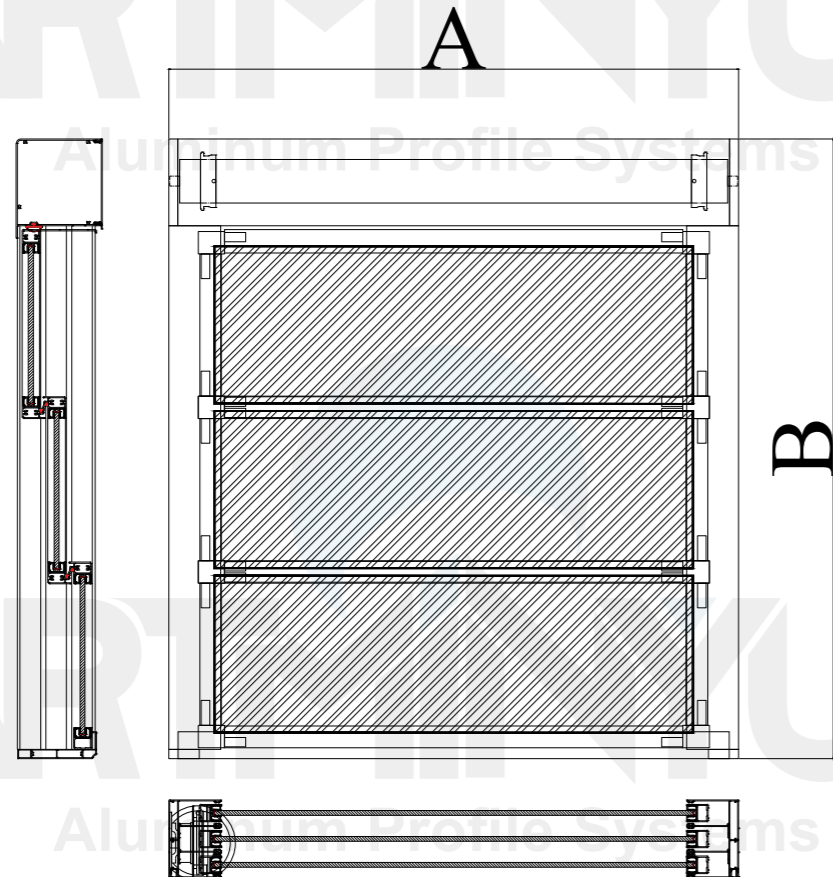

KALIP NO	TEKNİK RESİM	ÜRÜN ADI	ADET	KESİM ÖLÇÜSÜ
37272		MOTOR KASASI (DIŞ)	1	A-29mm
37271		MOTOR KAPAĞI (İÇ)	1	A-30mm
37267		RAP PROFİLİ	2	B-155mm
37268		RAY İÇ KAPAMA PROFİLİ	4	B-156mm
37269		RAY DIŞ KAPAMA TIRNAKLI PROFİLİ	2	B-183mm
37270		RAY KAPAMA PROFİLİ	2	KALIP NO (37267-37263)+74mm
37266		ALT BAZA	1	A-30mm
37265		KAPAK PROFİL (24mm ısı cam için)	1	A-180mm
37264		TIRNAKLI PROFİL (24mm ısı cam için)	4	A-180mm
37263		TIRNAKSIZ 1. CAM ALT PROFİL (24mm ısı cam için)	1	A-180mm
37263		TIRNAKSIZ YAN DİKME PROFİL (24mm ısı cam için)	6	KALIP NO 37267/3-50mm
37281		8 MM CAM ADAPTÖRÜ	1	A-180mm
37281		8 MM CAM ADAPTÖRÜ	6	KALIP NO 37267/3-50mm
37115		MOTOR BORUSU	1	HER MOTORA GÖRE DEĞİŞİKLİK YAPAR
		8 mm TEMPERLİ CAM HESAPLAMASI	3	(L) A-148mm (H) B (37267/3-50mm)+21