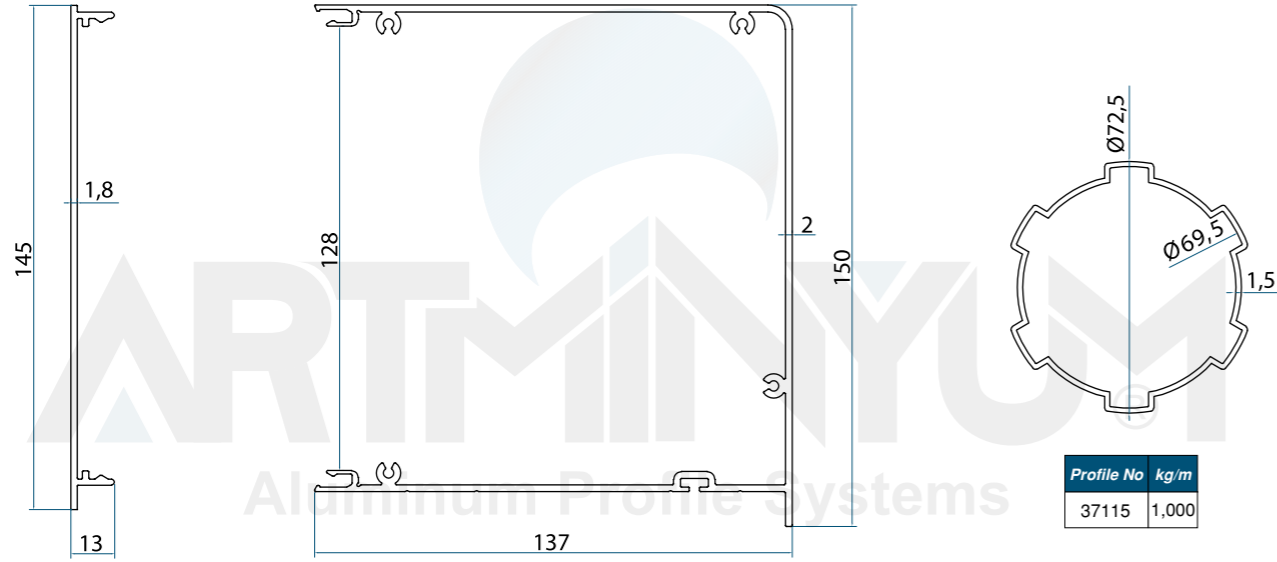

Profile No	kg/m
37271	0,847

Profile No	kg/m
37272	2,645

Profile No	kg/m
37115	1,000