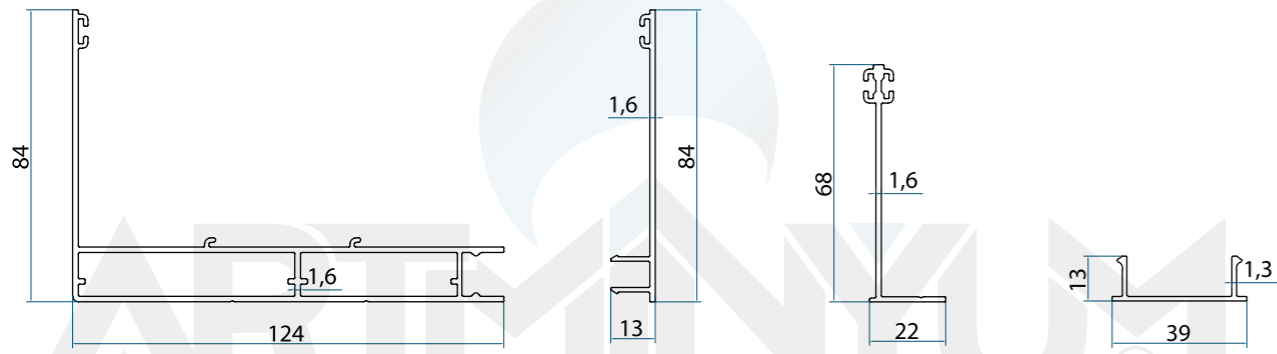

Profile No	kg/m
37267	1,624

Profile No	kg/m
37269	0,475

Profile No	kg/m
37268	0,464

Profile No	kg/m
37270	0,230