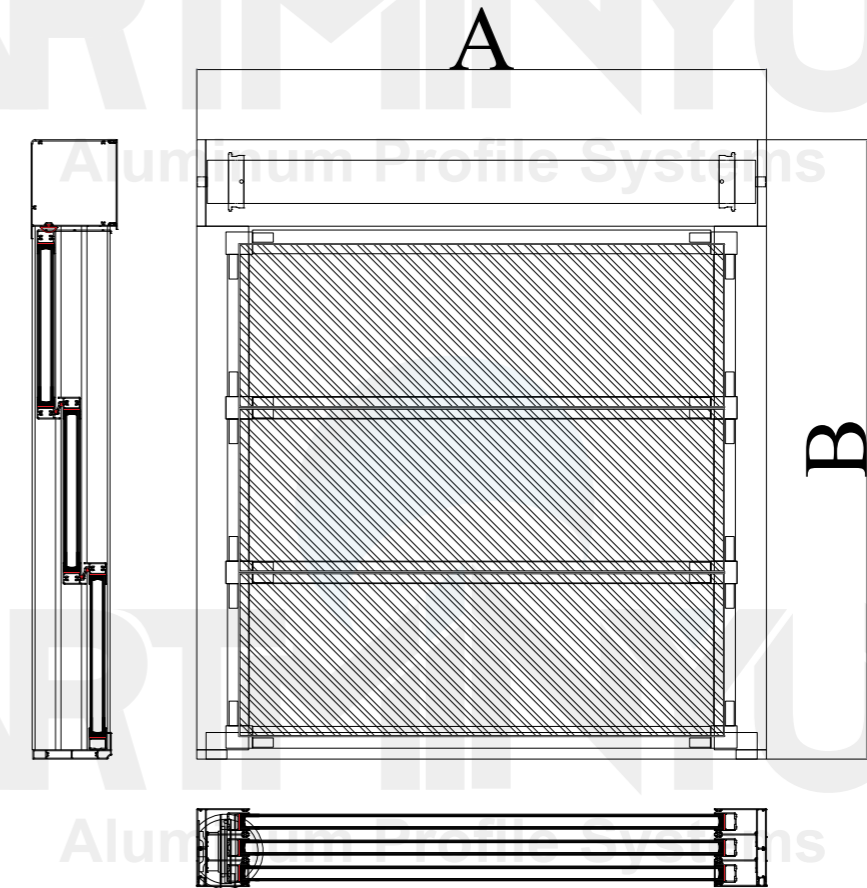

KALIP NO	TEKNİK RESİM	ÜRÜN ADI	ADET	KESİM ÖLÇÜSÜ
37272		MOTOR KASASI (DIŞ)	1	A-29mm
37271		MOTOR KAPAĞI (İÇ)	1	A-30mm
37267		RAP PROFİLİ	2	B-155mm
37268		RAY İÇ KAPAMA PROFİLİ	4	B-156mm
37269		RAY DIŞ KAPAMA TIRNAKLI PROFİLİ	2	B-183mm
37270		RAY KAPAMA PROFİLİ	2	KALIP NO (37267-37263)+74mm
37266		ALT BAZA	1	A-30mm
37265		KAPAK PROFİL (24mm ısı cam için)	1	A-180mm
37264		TIRNAKLI PROFİL (24mm ısı cam için)	4	A-180mm
37263		TIRNAKSIZ 1. CAM ALT PROFİL (24mm ısı cam için)	1	A-180mm
37263		TIRNAKSIZ YAN DİKME PROFİL (24mm ısı cam için)	6	KALIP NO 37267/3-50mm
37115		MOTOR BORUSU	1	HER MOTORA GÖRE DEĞİŞİKLİK YAPAR
		24 mm TEMPERLİ CAM HESAPLAMASI	3	(L) A-138mm (H) B (37267/3-50mm)+21